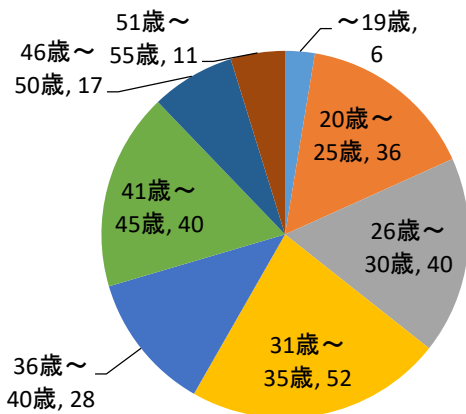

クレジットカードアンケート調査

■アンケート趣旨

人気クレジットカードランキングではクレジットカード利用者の意識調査を目的とし、カード利用者、もしくは申し込んだことのある方々を対象としてアンケートを実施いたしました。カード利用者の回答結果をランキング形式で公開いたします。

■調査概要

調査主体者: 人気クレジットカードランキング

調査の目的: クレジットカード利用に関する意識調査

調査の方法: インターネット上でのアンケート調査

調査対象地域: 日本国内

母集団: クレジットカードを所持している、または過去に所持していたインターネット利用者

調査の対象: クレジットカードを所持している、または過去に所持していた方

※複数カード保有者による一部複数回答を含む

有効回答: 230名、男性165名、女性65名

調査の期間: 2018年6月25日～2019年4月15日

ユーザ属性

性別(単位:人)

年齢(単位:人)

居住地(単位:人)

使用したクレジットカードの満足度

※上位15位までの回答結果を抜粋

※この回答結果の平均点数を各カードの総合評価として掲載

カード名	とても満足	満足	普通	不満	とても不満	回答人数 (複数回答含む)	平均点数
	5点	4点	3点	2点	1点		
JCB CARD W	13	1	0	0	0	14	4.9
JCB 一般カード	11	1	1	0	0	13	4.8
三井住友VISAクラシックカード	9	3	0	0	0	12	4.8
アメリカン・エクスプレス・ゴールド・カード	14	3	0	0	0	17	4.8
VIASO(ピアノ)カード	11	2	1	0	0	14	4.7
JCBゴールド	15	0	2	1	0	18	4.6
ANA JCB 一般カード	14	1	0	2	0	17	4.6
三井住友VISAデビュープラス	9	0	0	1	1	11	4.4
ライフカード	8	1	0	0	1	10	4.5
三井住友VISAゴールド	5	3	1	0	0	9	4.4
dカード GOLD	7	1	1	1	0	10	4.4
JCB CARD W plus L	7	4	1	1	0	13	4.3
dカード	5	2	1	1	0	9	4.2
MUFGカード ゴールド	3	2	0	1	0	6	4.2
アメリカン・エクスプレス・カード	6	2	2	2	0	12	4.0
合計	137	26	10	10	2	185	

JCBカードに関する回答

※上位9位までの回答結果を抜粋

カード名	とても満足	満足	普通	不満	とても不満	回答人数 (複数回答含む)	平均点数
	5点	4点	3点	2点	1点		
JCB CARD W	12	2	0	0	0	14	4.9
JCB 一般カード	12	1	0	0	0	13	4.9
JCB CARD W plus L	7	1	0	0	0	8	4.9
JCB 一般カード(WEB限定デザイン)	15	2	1	0	0	18	4.8
JCB GOLD EXTAGE	13	1	2	0	0	16	4.7
JCBゴールド	7	1	1	0	0	9	4.7
JCBプラチナ	6	1	0	1	0	8	4.5
JCB CARD EXTAGE	2	3	1	0	0	6	4.2
JCB CARD R	1	1	1	0	0	3	4.0
合計	75	13	6	1	0	95	