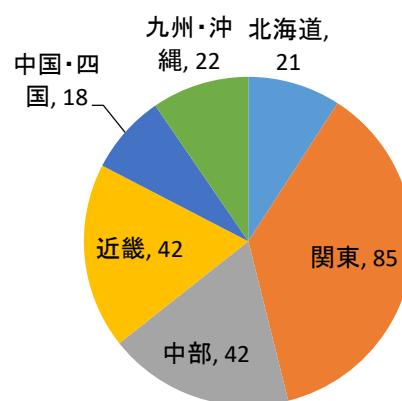

クレジットカードアンケート調査

■アンケート趣旨

人気クレジットカードランキングではクレジットカード利用者の意識調査を目的とし、カード利用者、もしくは申し込んだことのある方々を対象としてアンケートを実施いたしました。カード利用者の回答結果をランキング形式で公開いたします。

■調査概要

調査主体者: 人気クレジットカードランキング

調査の目的: クレジットカード利用に関する意識調査

調査の方法: インターネット上でのアンケート調査

調査対象地域: 日本国内

母集団: クレジットカードを所持している、または過去に所持していたインターネット利用者

調査の対象: クレジットカードを所持している、または過去に所持していた方

※複数カード保有者による一部複数回答を含む

有効回答: 230名、男性165名、女性65名

調査の期間: 2018年6月25日～2019年4月15日

ユーザ属性

性別(単位:人)

年齢(単位:人)

居住地(単位:人)

使用したクレジットカードの満足度

※上位15位までの回答結果を抜粋

※この回答結果の平均点数を各カードの総合評価として掲載

カード名	とても満足	満足	普通	不満	とても不満	回答人数 (複数回答含む)	平均点数
	5点	4点	3点	2点	1点		
JCB CARD W	13	1	0	0	0	14	4.9
JCB 一般カード	11	1	1	0	0	13	4.8
三井住友VISAクラシックカード	9	3	0	0	0	12	4.8
アメリカン・エクスプレス・ゴールド・カード	14	3	0	0	0	17	4.8
VIASO(ピアノ)カード	11	2	1	0	0	14	4.7
JCBゴールド	15	0	2	1	0	18	4.6
ANA JCB 一般カード	14	1	0	2	0	17	4.6
三井住友VISAデビュープラス	9	0	0	1	1	11	4.4
ライフカード	8	1	0	0	1	10	4.5
三井住友VISAゴールド	5	3	1	0	0	9	4.4
dカード GOLD	7	1	1	1	0	10	4.4
JCB CARD W plus L	7	4	1	1	0	13	4.3
dカード	5	2	1	1	0	9	4.2
MUFGカード ゴールド	3	2	0	1	0	6	4.2
アメリカン・エクスプレス・カード	6	2	2	2	0	12	4.0
合計	137	26	10	10	2	185	